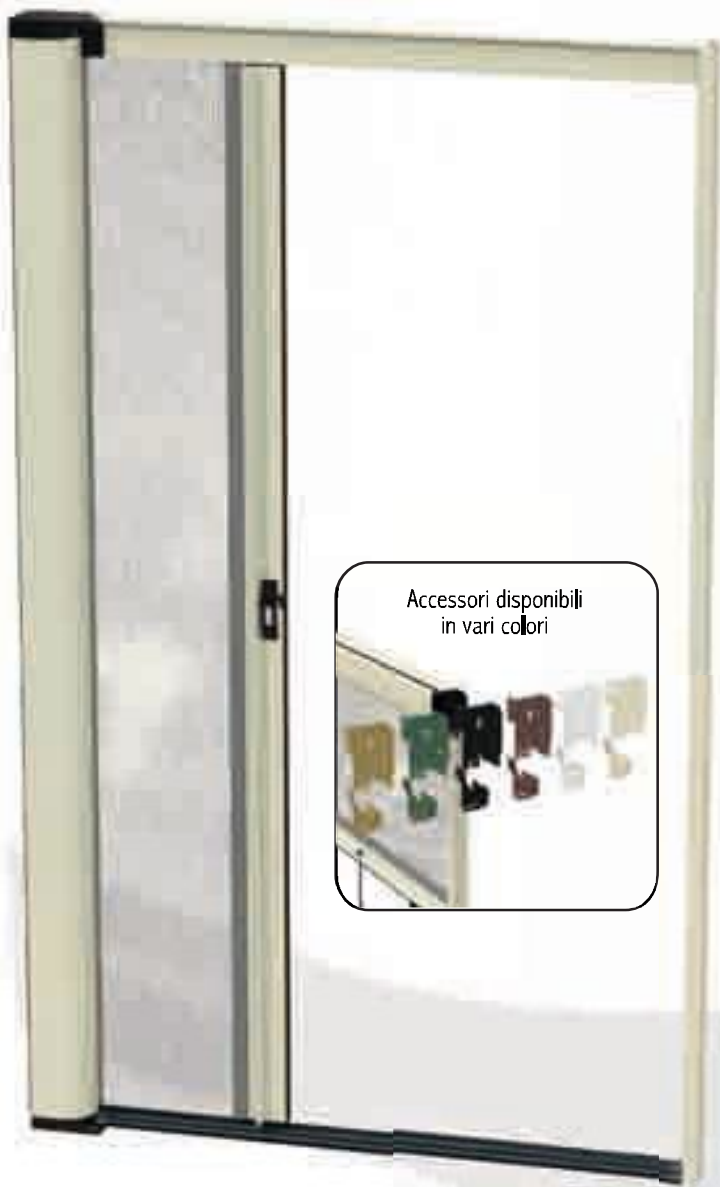

Linea **BOTTONATA TONDA** - Modello **NEW CHETTY**

Zanzariera a scorrimento orizzontale, caratterizzata dal cassonetto arrotondato da 50 mm e/o 40mm e dalla guida bassa da 16mm arrotondata per facilitare il passaggio di carrelli ecc.

Accessori disponibili
in vari colori

Bottoncini Antivento
con rinforzo laterale

Maniglia
Esterna

Agganci di Sicurezza

Caratteristiche Tecniche

- Struttura in **Alluminio**
- Cassonetto arrotondato ingombro 54mm
- Compensazione di errore nella misura sia in **larghezza** che in **altezza**
- Rete in fibra di vetro, elettrosaldata sui lati con bottoncini antivento, lavabile ed intercambiabile
- Movimento a molla
- Chiusura Magnetica
- A richiesta, chiusura a gancio
- Guida inferiore da 16mm arrotondata nera
- Disponibile a richiesta con cassonetto con ingombro 44mm Max Larghezza 140cm

Supporto Laterale basso

Profilo Basso arrotondato
da 16 mm

Listino

Optional

Profilo di chiusura alto

Rete a strisce Bianca e Nera **01**

Rete Sunox **03**

Rete a Fasce **02**